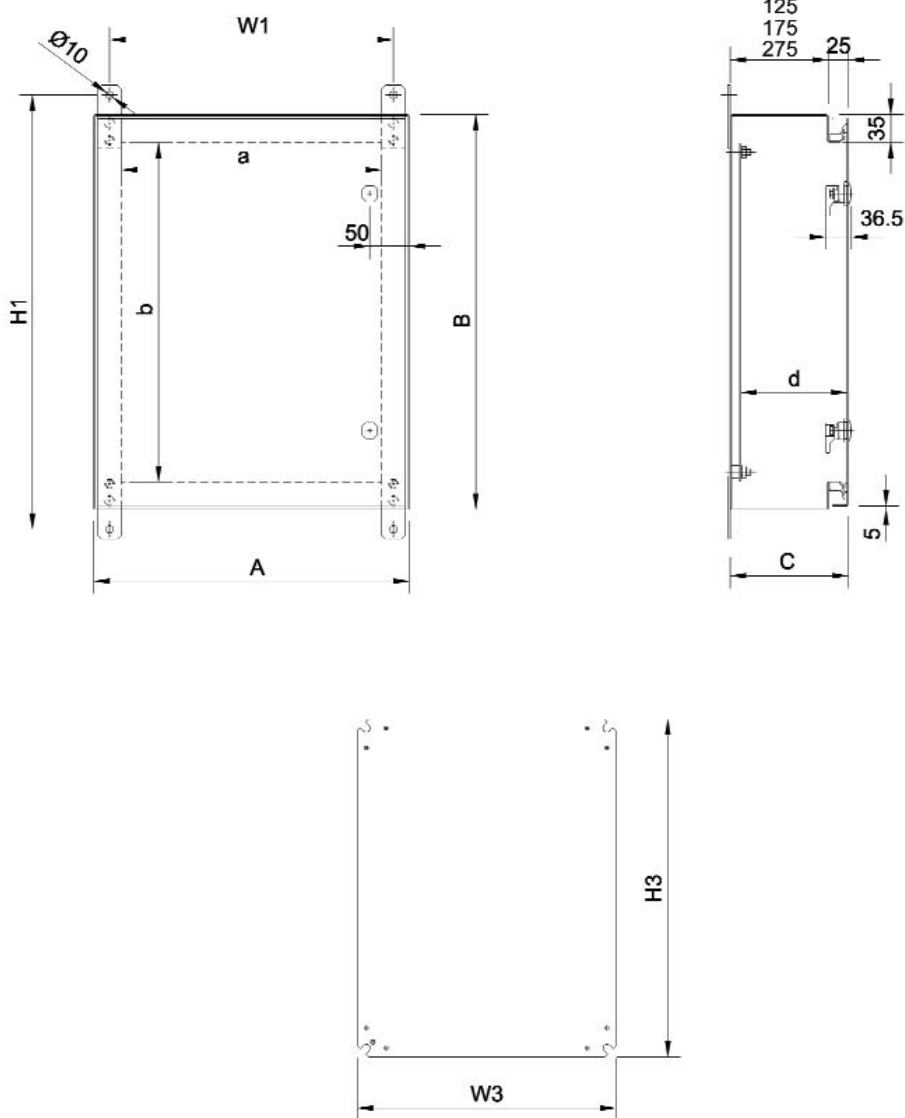

### MAIN DIMENSIONS Stainless Steel Box IP69K

TYPE	OVERALL SIZE			OPENING DEPTH			MOUNTING HOLE POSITIONS		MOUNTING PLATE SIZE		LOCKS	WEIGHT kg	ORDER No. AISI 304	ORDER No. AISI 316
	A	B	C	a	b	d	W1	H1	W3	H3				
SBOX-69K 3.3-200	300	300	200	230	230	185	260	350	228	228	1	9.16	63008	63208
SBOX-69K 3.4-200	300	400	200	230	330	185	260	450	228	328	2	10.93	63012	63212
SBOX-69K 4.3-200	400	300	200	330	230	185	360	350	328	228	1	10.93	63016	63216
SBOX-69K 4.4-200	400	400	200	330	330	185	360	450	328	328	2	13.13	63020	63220
SBOX-69K 4.5-150	400	500	150	330	430	135	360	550	328	428	2	13.20	63022	63222
SBOX-69K 4.6-200	400	600	200	330	530	185	360	650	328	528	3	17.52	63028	63228
SBOX-69K 5.5-200	500	500	200	430	430	185	460	550	428	428	5	20.58	63033	63233
SBOX-69K 5.6-200	500	600	200	430	530	185	460	650	428	528	5	21.80	63034	63234
SBOX-69K 5.6-300	500	600	300	430	530	285	460	650	428	528	5	23.20	63035	63235
SBOX-69K 6.4-200	600	400	200	530	330	185	560	450	528	328	4	17.52	63040	63240
SBOX-69K 6.6-200	600	600	200	530	530	185	560	650	528	528	5	23.63	63046	63246
SBOX-69K 6.6-300	600	600	300	530	530	285	560	650	528	528	5	24.35	63048	63248
SBOX-69K 6.8-300	600	800	300	530	730	285	560	850	528	728	5	30.97	63056	63256